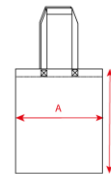

MOUNTAIN BO7602

OPIS

Bolsa wykonana z tkaniny bawełnianej w kolorze z długim uchwytem.

SKŁAD

100% bawełna, 140 g/m².

OBSERWACJE

*M15: 37 x 41 cm

*Kolory w tym modelu mogą się różnić, chociaż posiadają ten sam kod.

ROZMIARY

Dorośli: 37x41 / Dzieci:

SCHEMAT

ILOŚCI

Dorośli

Karton	Paczka
200 Sztuka	20 Sztuka

KOLORY

ROZMIARY

Dorośli	37x41
SZEROKOŚĆ	37cm
WYSOKOŚĆ	41cm

DOSTĘPNE REPROCESY

Druk bezpośredni

Haft

Sitodruk

Transfer na tkaninie

Druk cyfrowy DTG